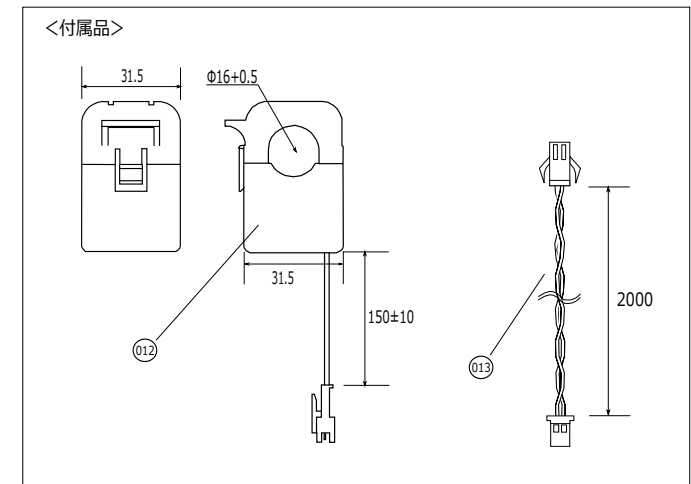

※ 設計・製図・検図：大崎電気工業株式会社

013	CT延長ケーブル	—	白黒	2	白黒より線
012	主幹CT (クランプ型)	—	黒	2	両端コネクタ付 配線色：黒、白
011	側面シール	—	—	—	品番、開封厳禁記載
010	MACアドレスシール	—	—	—	MACアドレス記載
009	LAN端子	—	—	1	RJ45端子 1点
008	RS485端子	—	黒	2	RS485端子 2ポート
007	パルス端子	—	黒	2	2点
006	CT端子	—	白	7	7点
005	電源端子	—	黒	1	AC 100V L1相
004	フェグメント表示	—	赤	1	エラー表示
003	ターミナルカバー	PCABS	ブラック	1	—
002	LED表示	—	オレンジ、緑、赤	3	電源、LAN、無線、CT接続確認用、パルス用、RS485通信
001	設定用スイッチ	—	水色	3	—
番号 NO.	部品名 PART'S NAME	材質 MATERIALS	色調 COLOR	数量 QUANTITY	備考 REMARKS

設計 DESIGNED	製図 DRAWN	検図 CHECKED	承認 APPROVED	品名 NAME	計測コントローラ (主幹計測セット) AE-IBZ01-LT
—	—	—	山下 2015.2.01		
尺度 SCALE	Free	第三角法 3RD ANGLE PROJECTION	図番 DRAWING NO.	P-1504-AEIBZ01-LT	